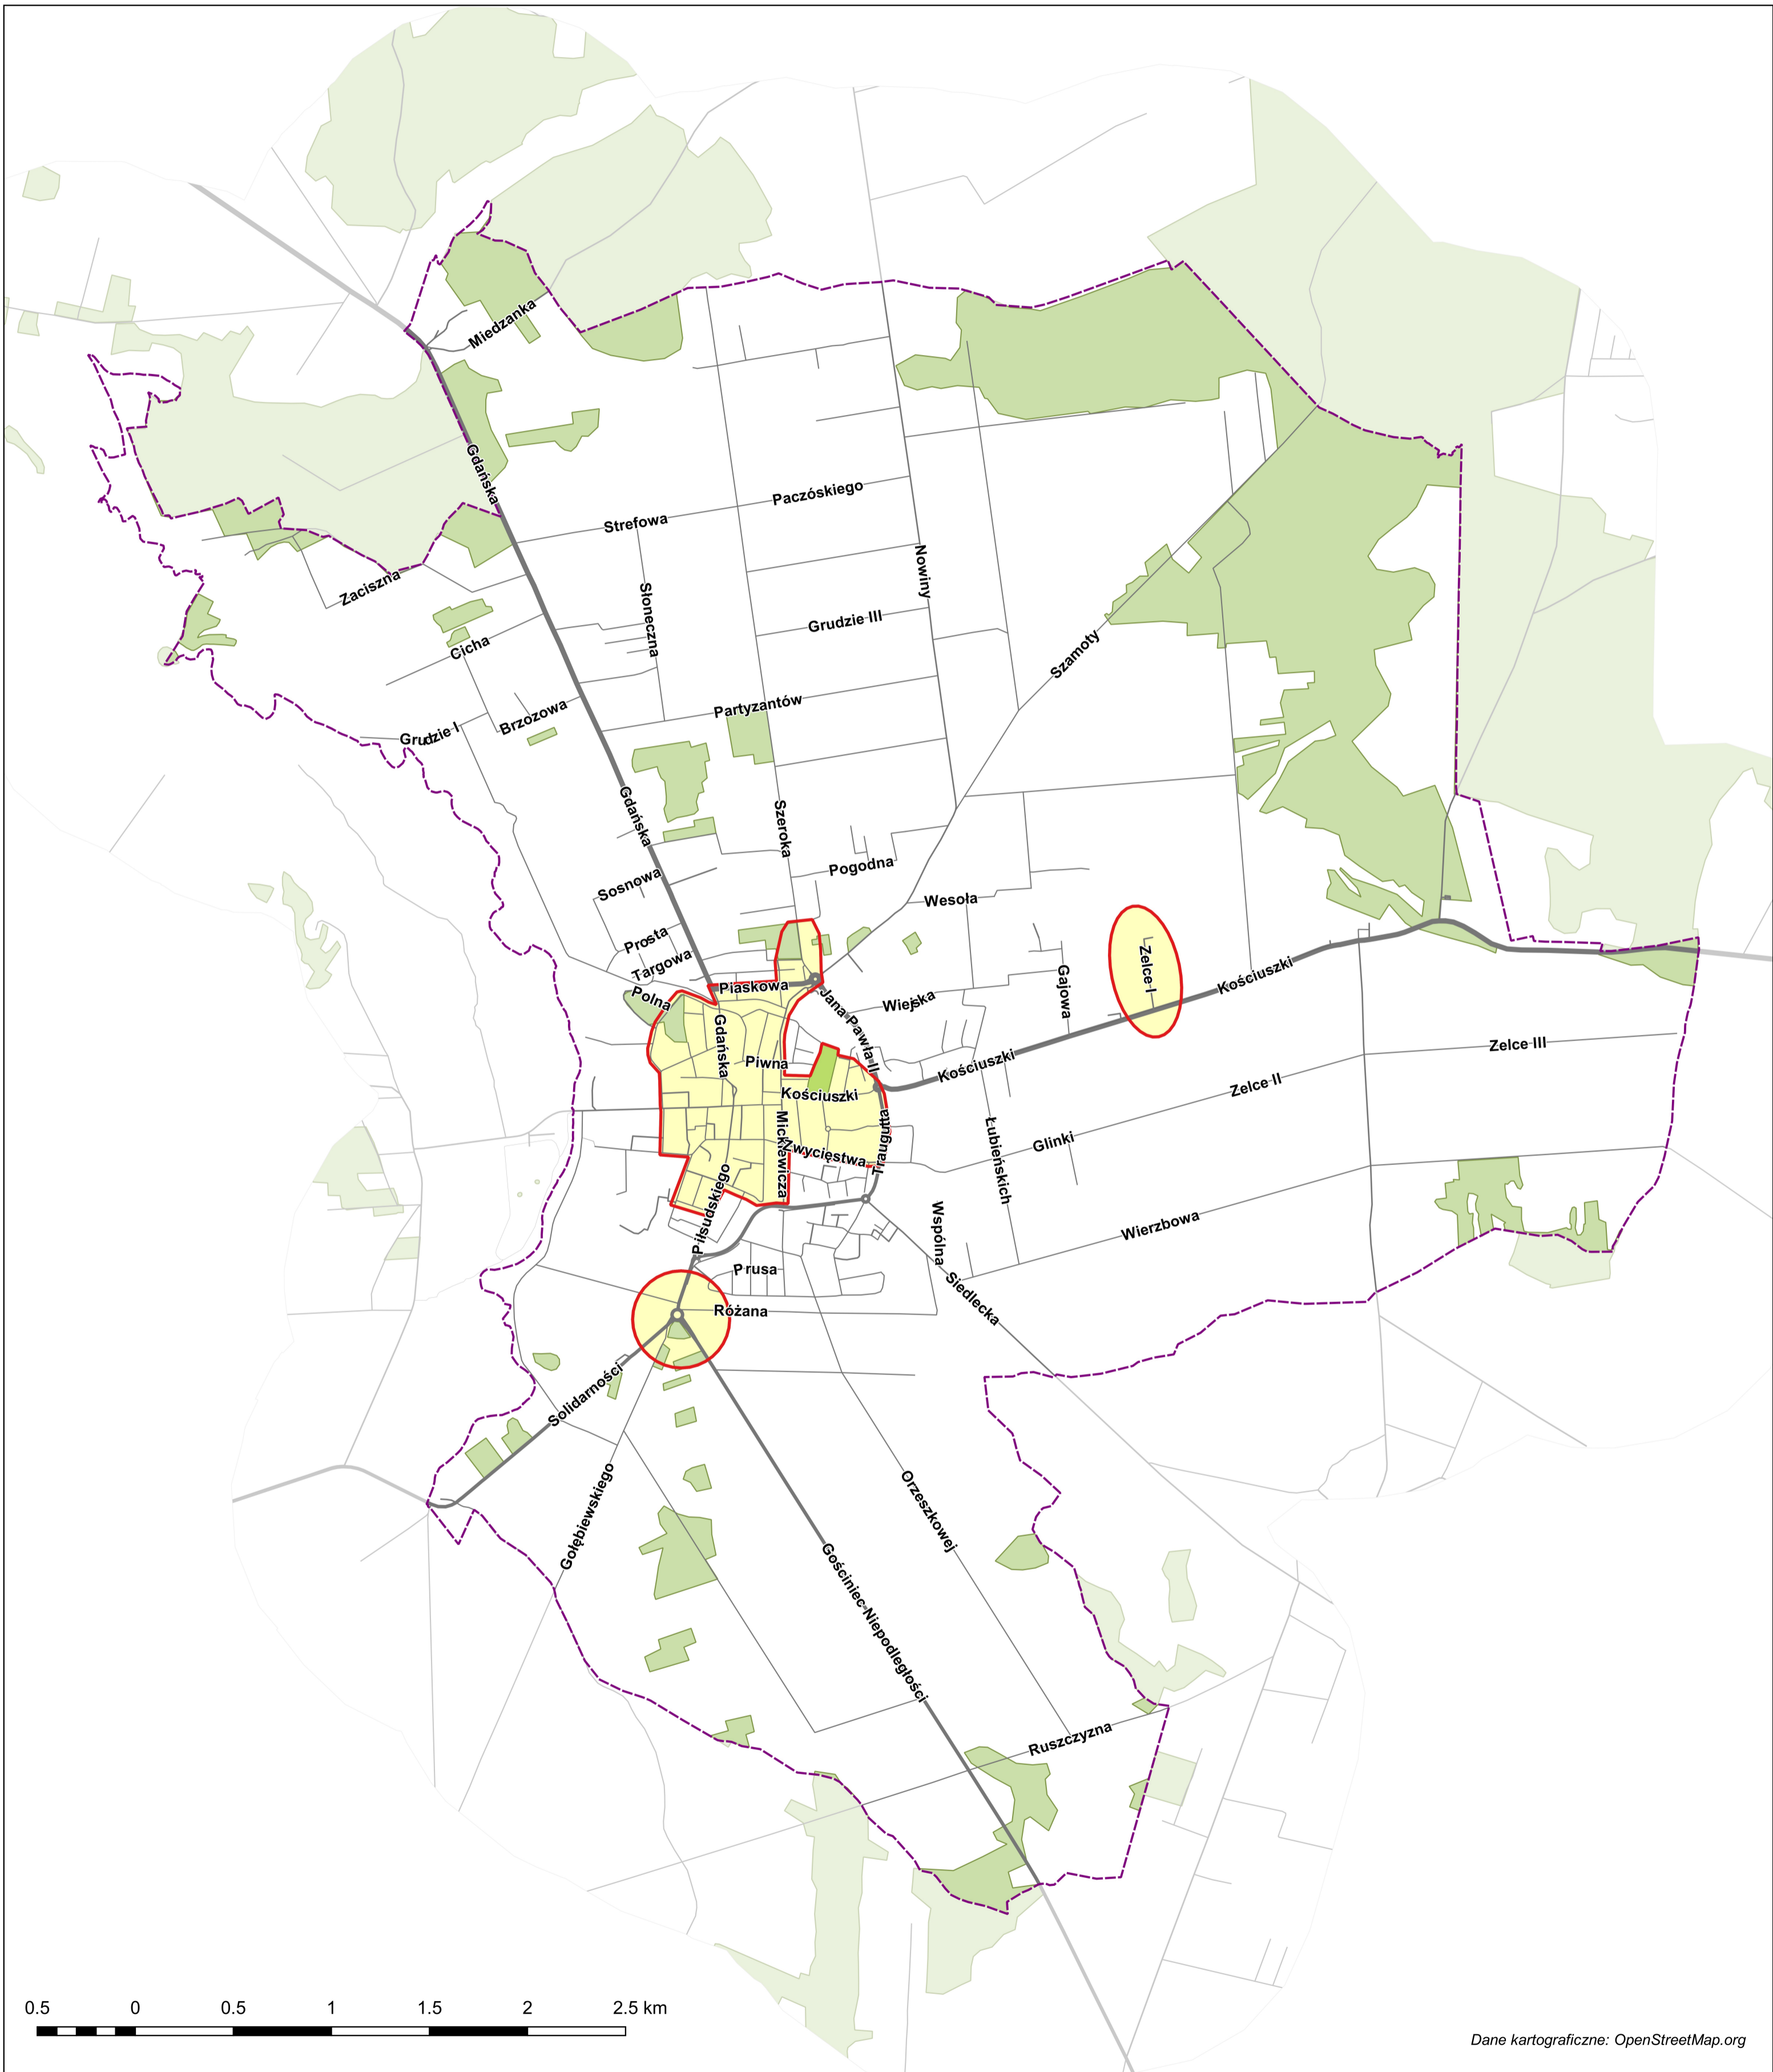

WYZNACZENIE OBSZARU ZDEGRADOWANEGO

Dane kartograficzne: OpenStreetMap.org

Według terminologii obszar zdegradowany to taki fragment miasta, na którym zdiagnozowano koncentrację negatywnych zjawisk społecznych oraz występowanie co najmniej jednego z negatywnych zjawisk z innych sfer.